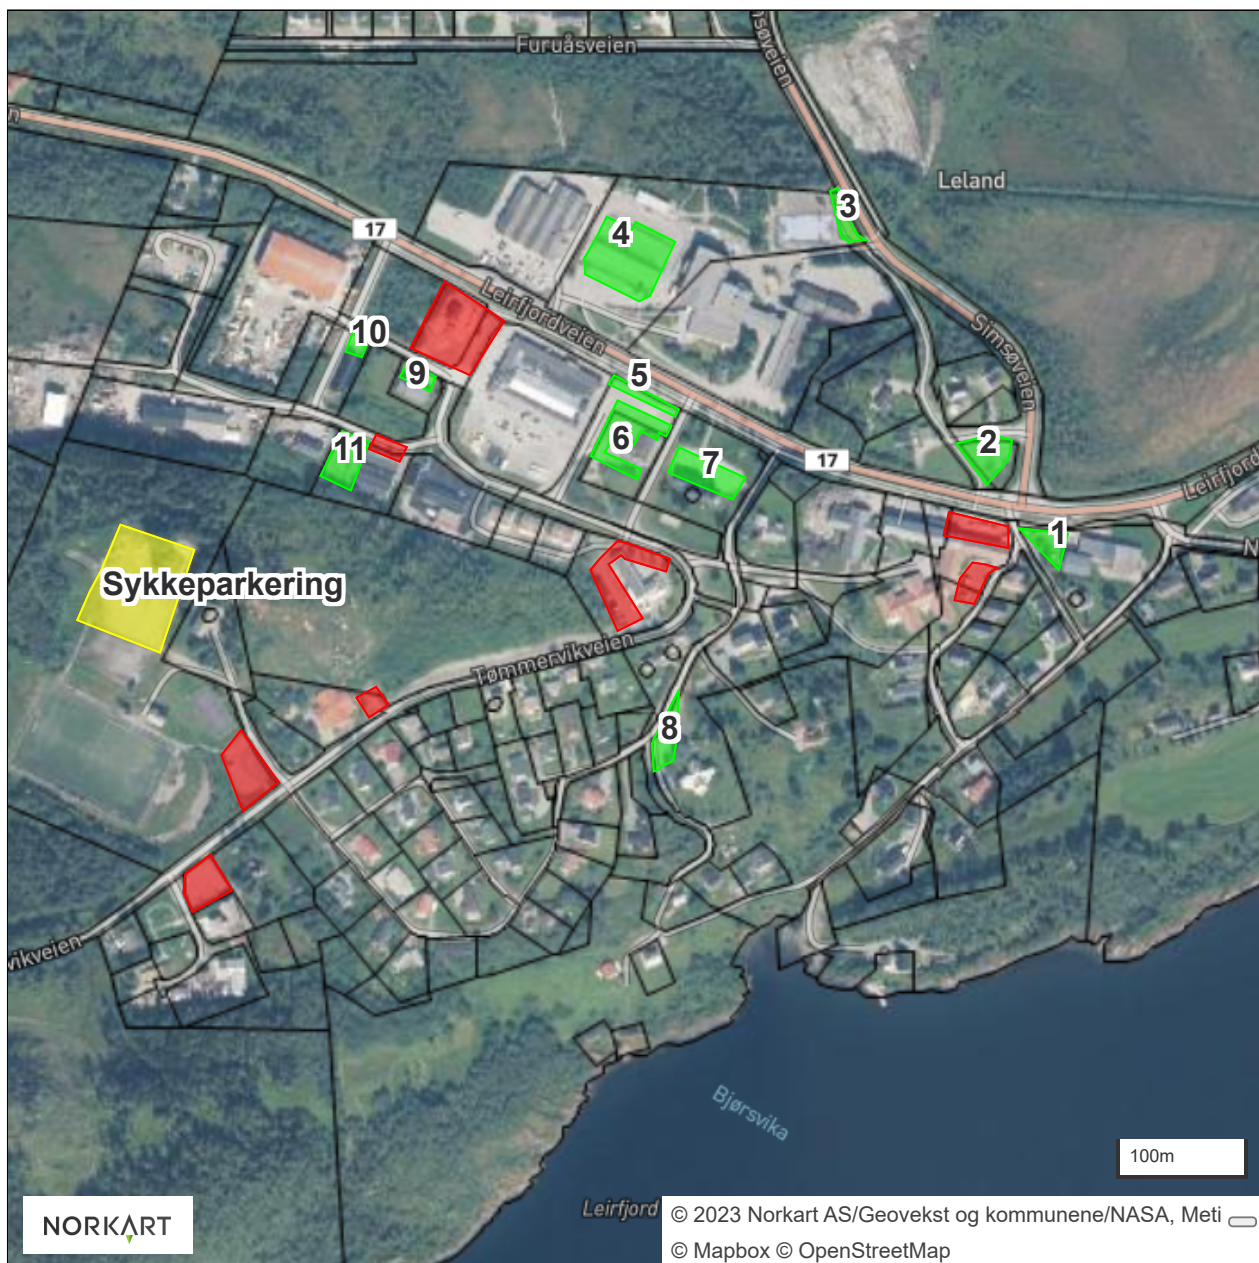

Leirfjord kommune

Parkering i forbindelse med besøk av HM. Kong Harald og HM. Dronning Sonja

- 1 Trekant ved Byggekllossen Eiendom AS
- 2 Trekant ved innkjøring til Simsøveien
- 3 Nord for LBU
- 4 Leirfjordhallen
- 5 Ved Steinmur langs fylkesvei
- 6 Bibelsenteret
- 7 Kulturhuset
- 8 Leirfjord kirke
- 9 Leirfjord EI-installasjon
- 10 Ved kommunens lagerhall
- 11 Vest for Helgeland Nærings og handelspark logistikk