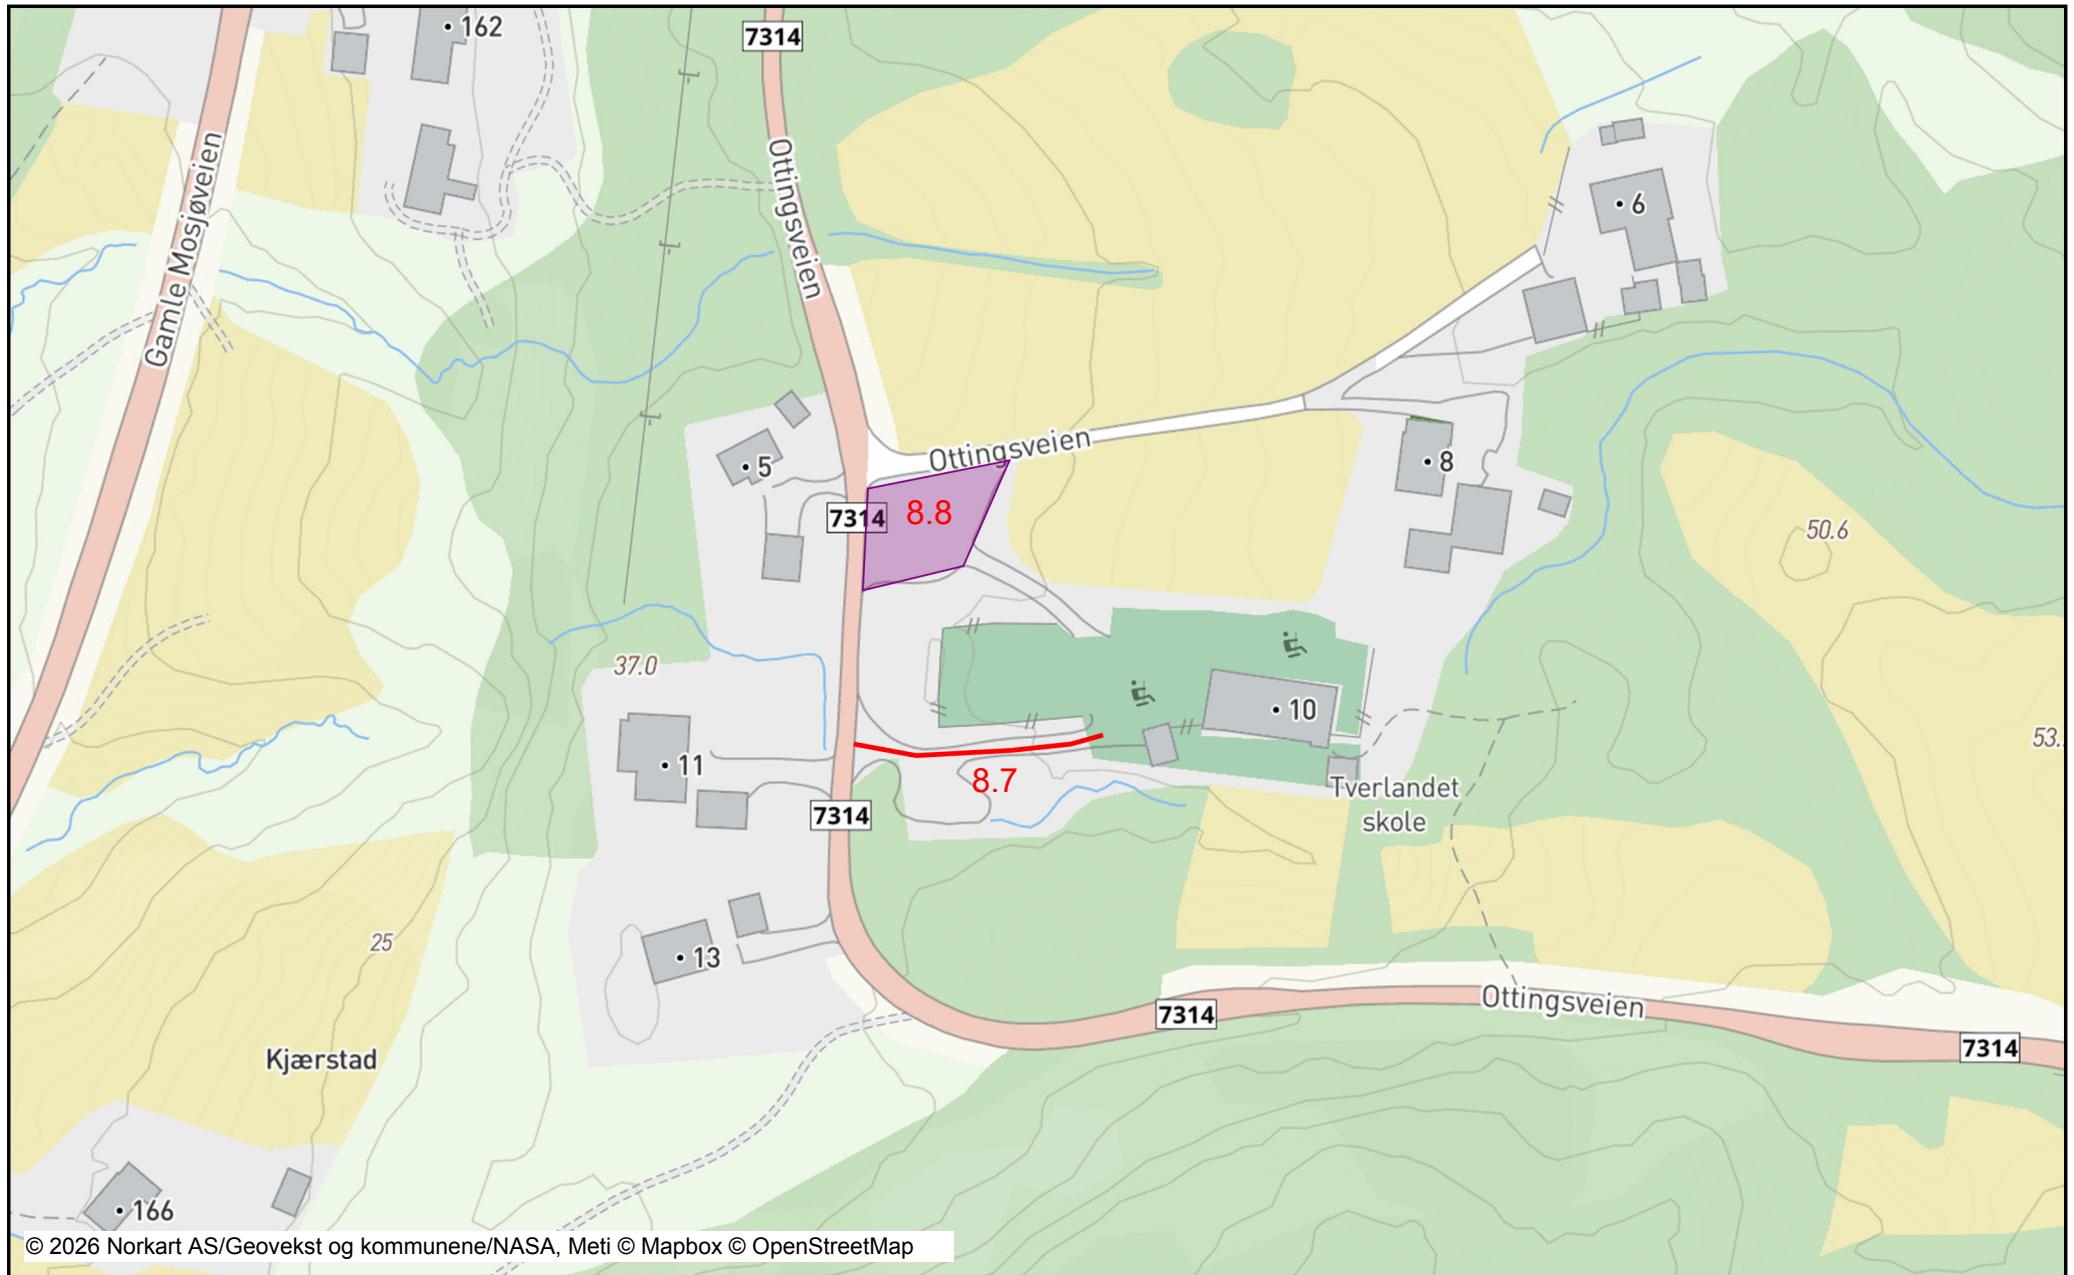

8.7 og 8.8 - Tverlandet skole

Dato: 16.02.2026

Målestokk: 1:1500

Koordinatsystem: UTM 33N

Tegnforklaring